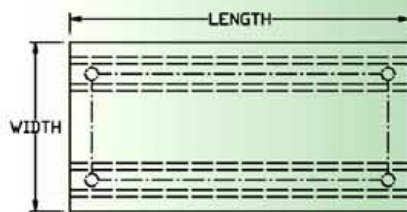

(UNIT : INCH)

Model				Ga.	W	L	H	Shipping wt.				List Price			
S/S 430 flat top	S/S 304 flat top	S/S 304 1 1/2" rear up-turn	S/S 304 flat top, all S/S					E	S	SB	SS	E	S	SB	SS
TSW-2424E	TSW-2424S	TSW-2424SB	TSW-2424SS	18	24	24	34	38	38	38	34	194.18	220.09	237.93	507.44
TSW-2430E	TSW-2430S	TSW-2430SB	TSW-2430SS	18	24	30	34	43	44	44	39	211.22	239.12	258.15	549.74
TSW-2436E	TSW-2436S	TSW-2436SB	TSW-2436SS	18	24	36	34	48	49	49	43.9	227.12	256.96	277.19	577.09
TSW-2448E	TSW-2448S	TSW-2448SB	TSW-2448SS	18	24	48	34	58	59	59	53.9	258.91	293.84	317.64	616.89
TSW-2460E	TSW-2460S	TSW-2460SB	TSW-2460SS	18	24	60	34	68	69	69	63.8	307.74	348.57	375.93	671.61
TSW-2472E	TSW-2472S	TSW-2472SB	TSW-2472SS	18	24	72	34	79	79	79	73.7	340.67	385.45	416.38	727.58
TSW-2496E	TSW-2496S	TSW-2496SB	TSW-2496SS	18	24	96	34	108	109	109	101	405.40	459.20	496.08	931.55
TSW-3018E	TSW-3018S	TSW-3018SB	TSW-3018SS	18	30	18	34	35	36	36	31.4	194.18	220.09	237.93	506.20
TSW-3030E	TSW-3030S	TSW-3030SB	TSW-3030SS	18	30	30	34	47	47	47	42.9	220.30	249.83	270.05	564.65
TSW-3036E	TSW-3036S	TSW-3036SB	TSW-3036SS	18	30	36	34	53	53	53	48.6	253.23	286.71	309.31	580.82
TSW-3048E	TSW-3048S	TSW-3048SB	TSW-3048SS	18	30	48	34	64	65	65	60	285.03	323.58	349.76	628.08
TSW-3060E	TSW-3060S	TSW-3060SB	TSW-3060SS	18	30	60	34	76	77	77	71.4	323.64	367.60	397.34	690.27
TSW-3072E	TSW-3072S	TSW-3072SB	TSW-3072SS	18	30	72	34	88	89	89	82.9	356.57	404.48	446.60	753.70
TSW-3084E	-	-	-	18	30	84	34	100	-	-	-	421.30	-	-	-
TSW-3096E	TSW-3096S	TSW-3096SB	TSW-3096SS	18	30	96	34	120	121	112	113	486.03	550.81	594.83	943.99